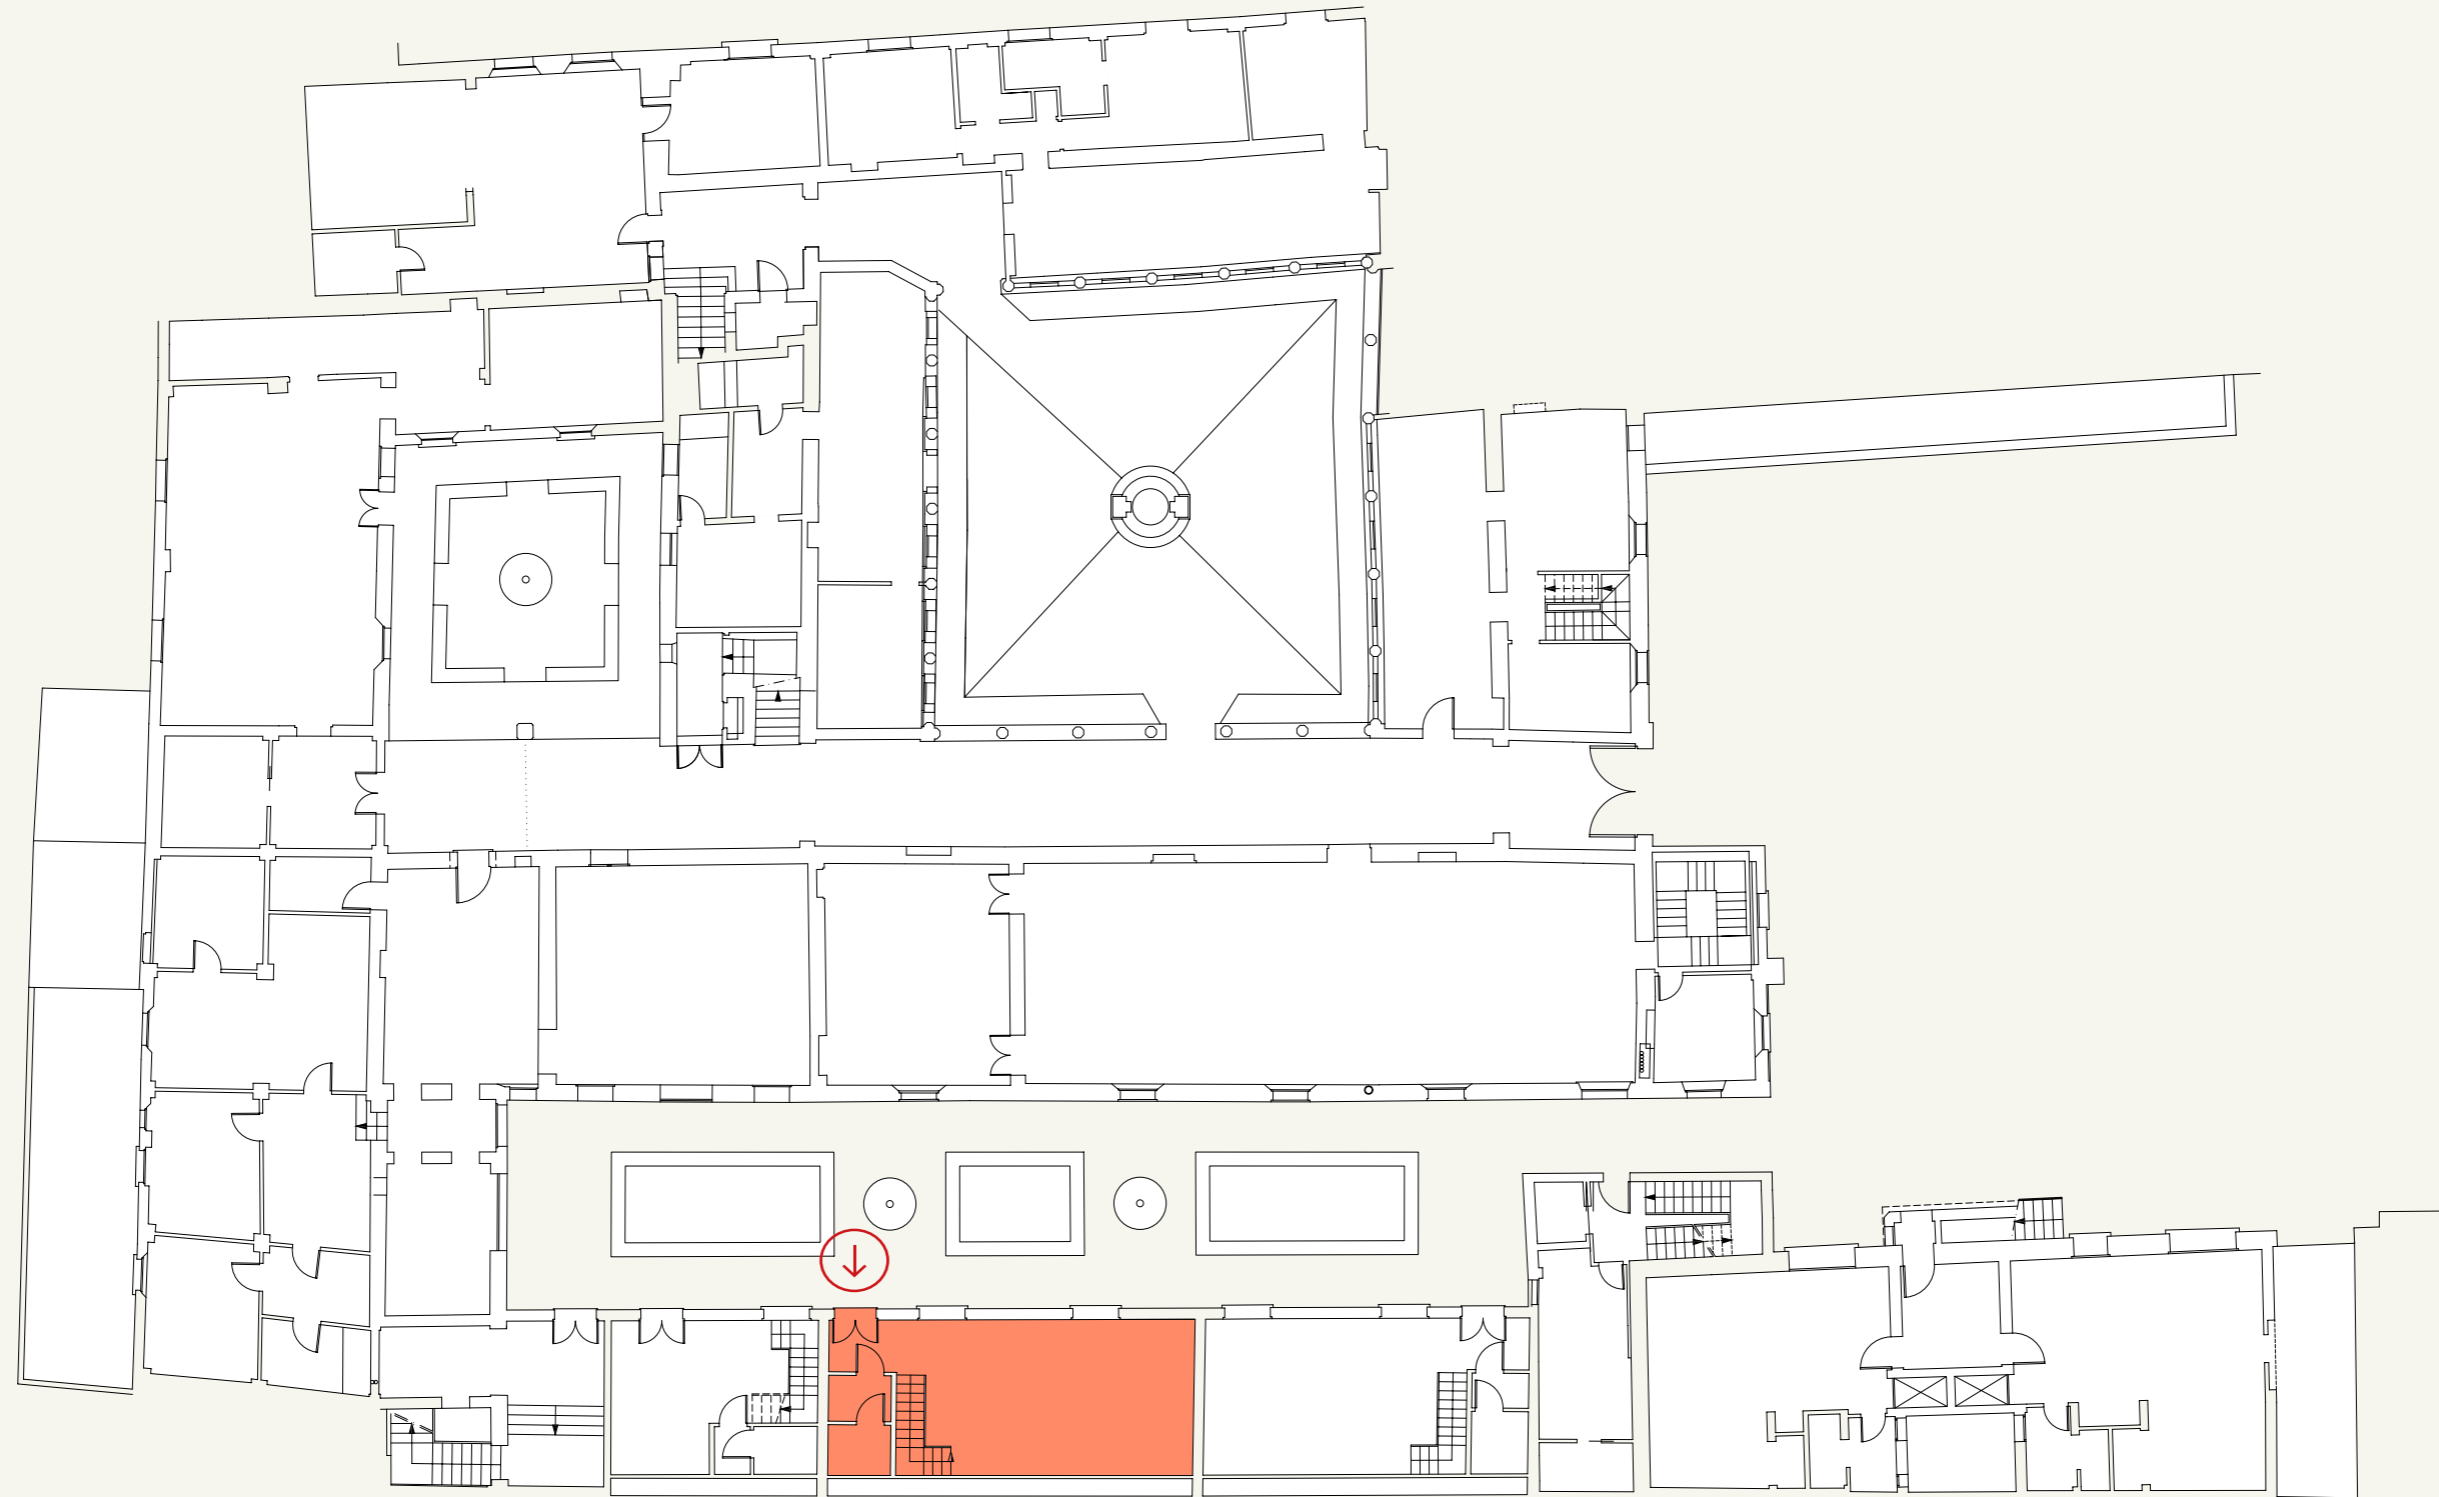

APPARTAMENTO A17 - PIANO TERRA

ufficio  
78 Mq

N

CONVENTO delle ACQUE

EX CONVENTO DELLE ACQUE

VIA SAN MAMOLO 9-11-13-15-15/2

APPARTAMENTO A17 - PIANO TERRA

destinazioni d'uso

ufficio

bagno

■ piano terra

APPARTAMENTO A17 - PIANO TERRA - SOPPALCO

destinazioni d'uso

soppalco

■ soppalco