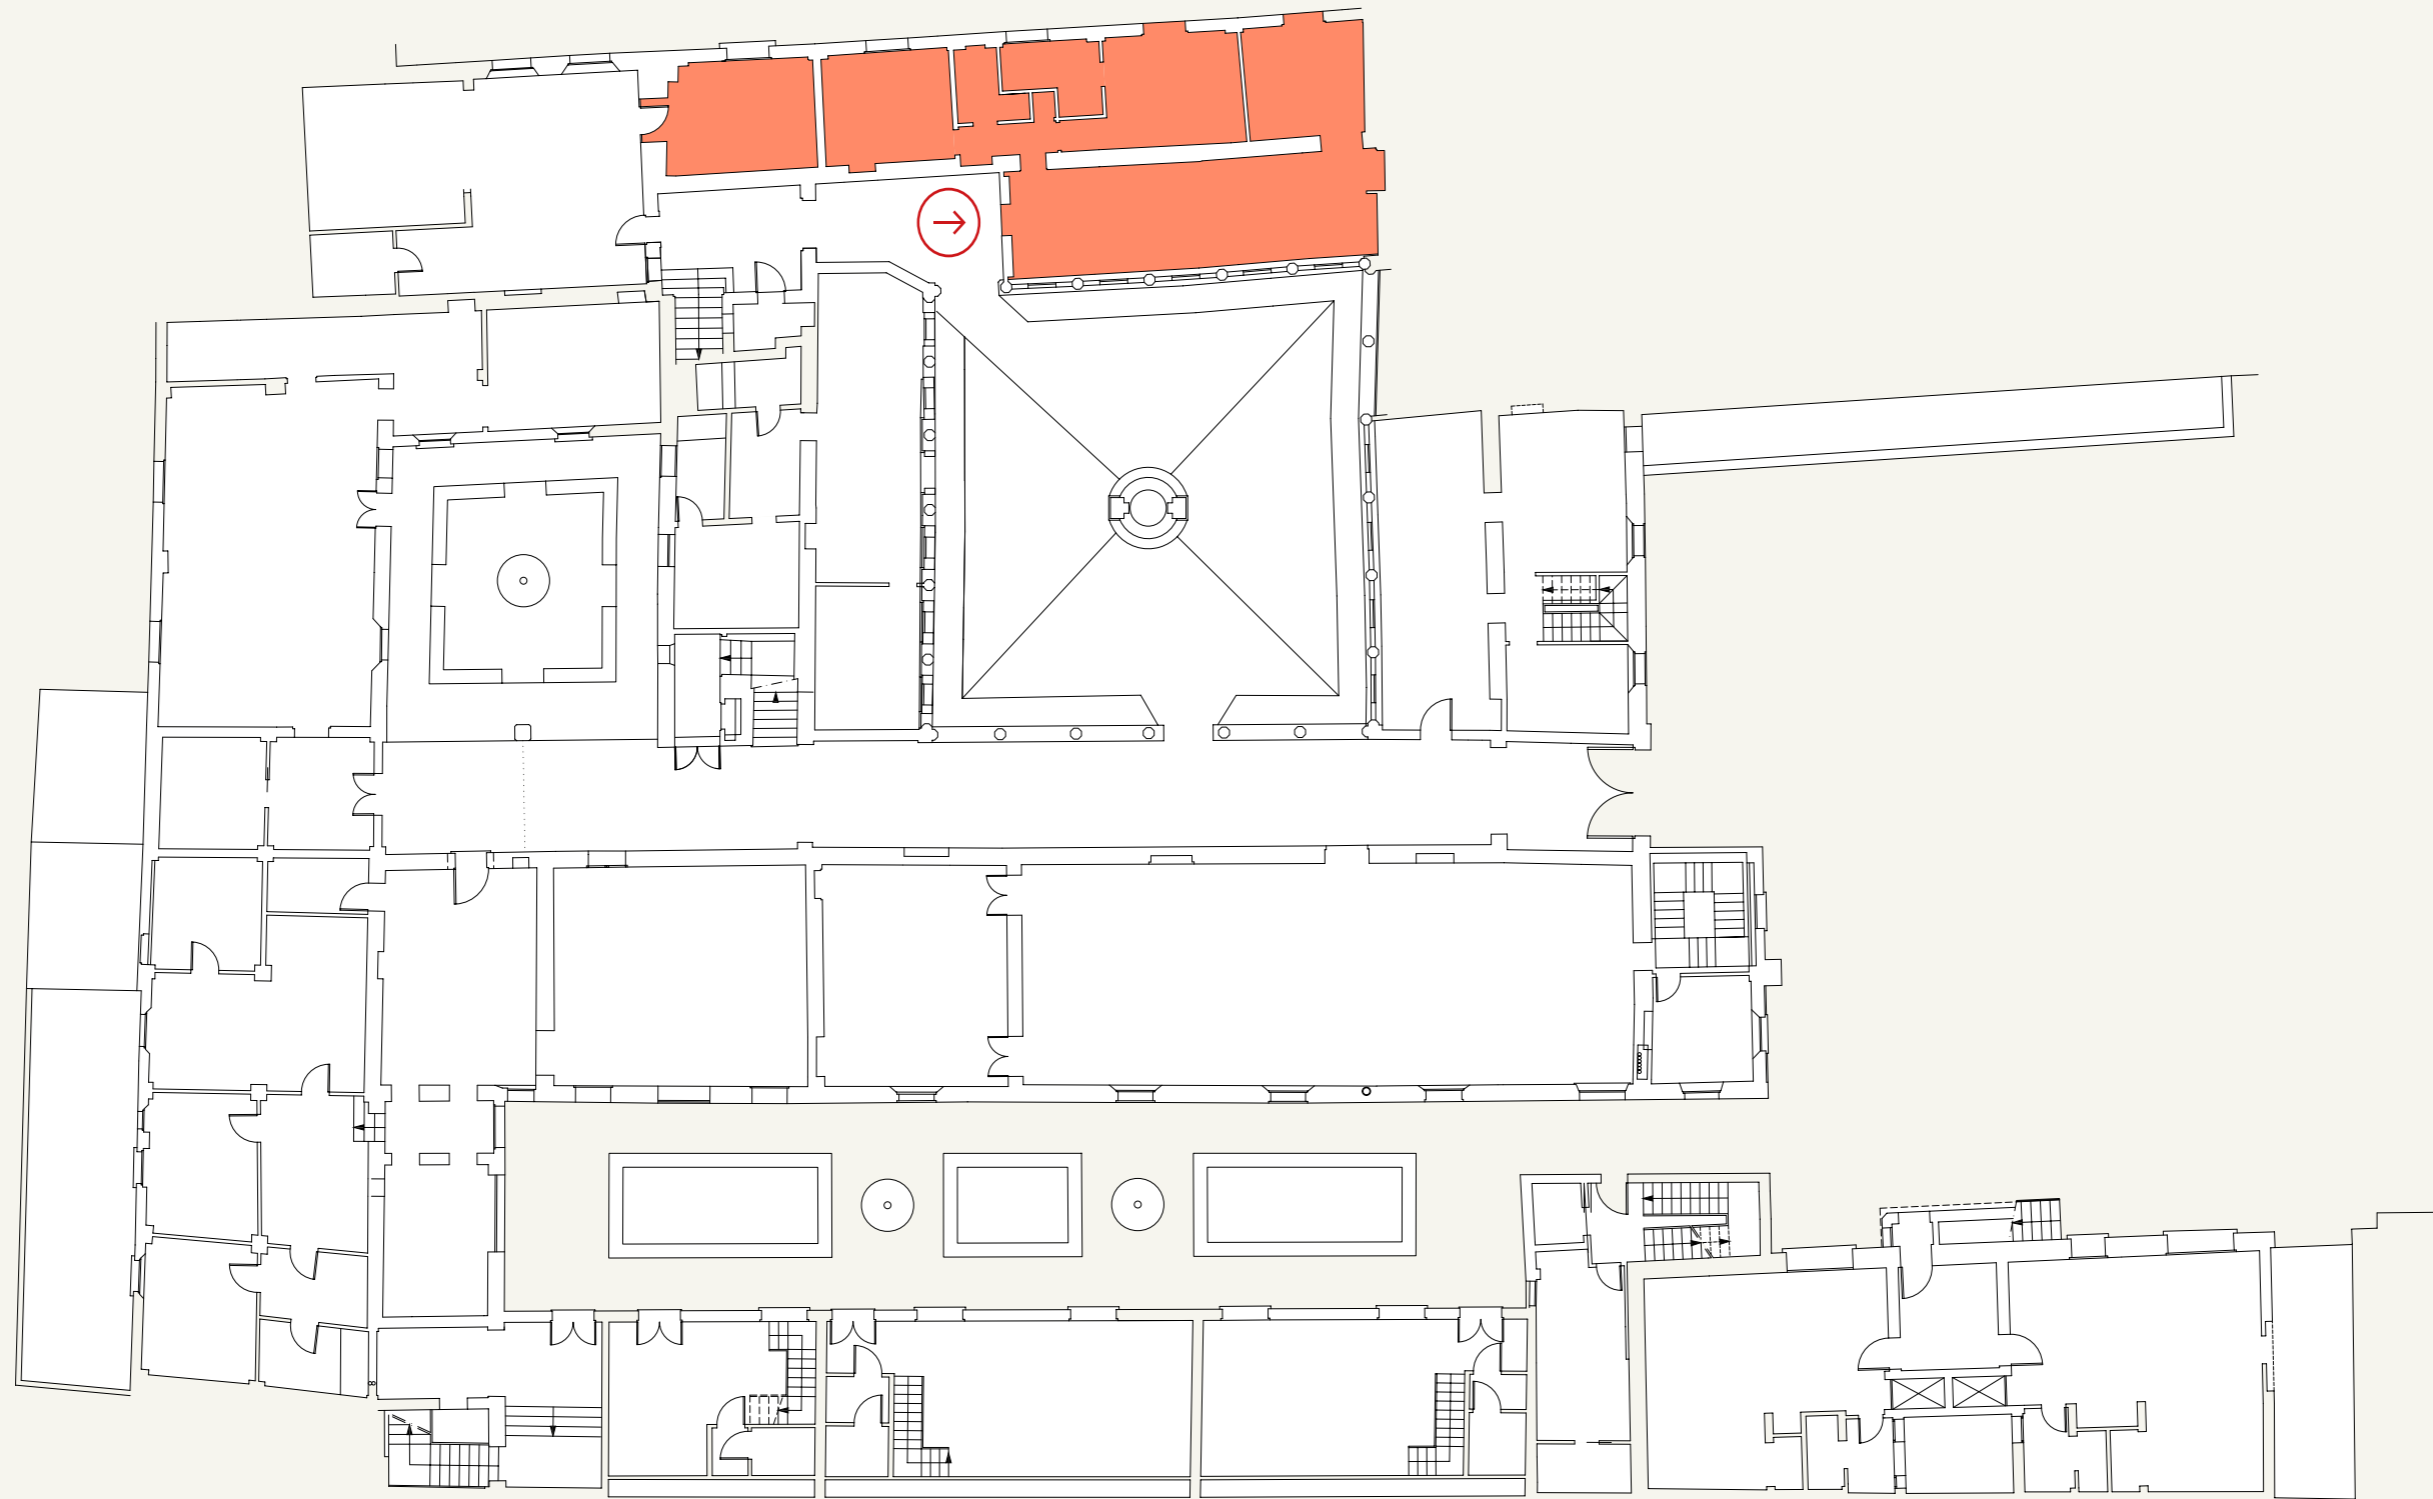

APPARTAMENTO A8 - PIANO TERRA

uso abitativo
103 Mq

CONVENTO delle ACQUE

EX CONVENTO DELLE ACQUE

VIA SAN MAMOLO 9-11-13-15-15/2

APPARTAMENTO A8 - PIANO TERRA

destinazioni d'uso

zona living, pranzo

cucina

camera da letto doppia

camera da letto singola

2 bagni

■ piano terra