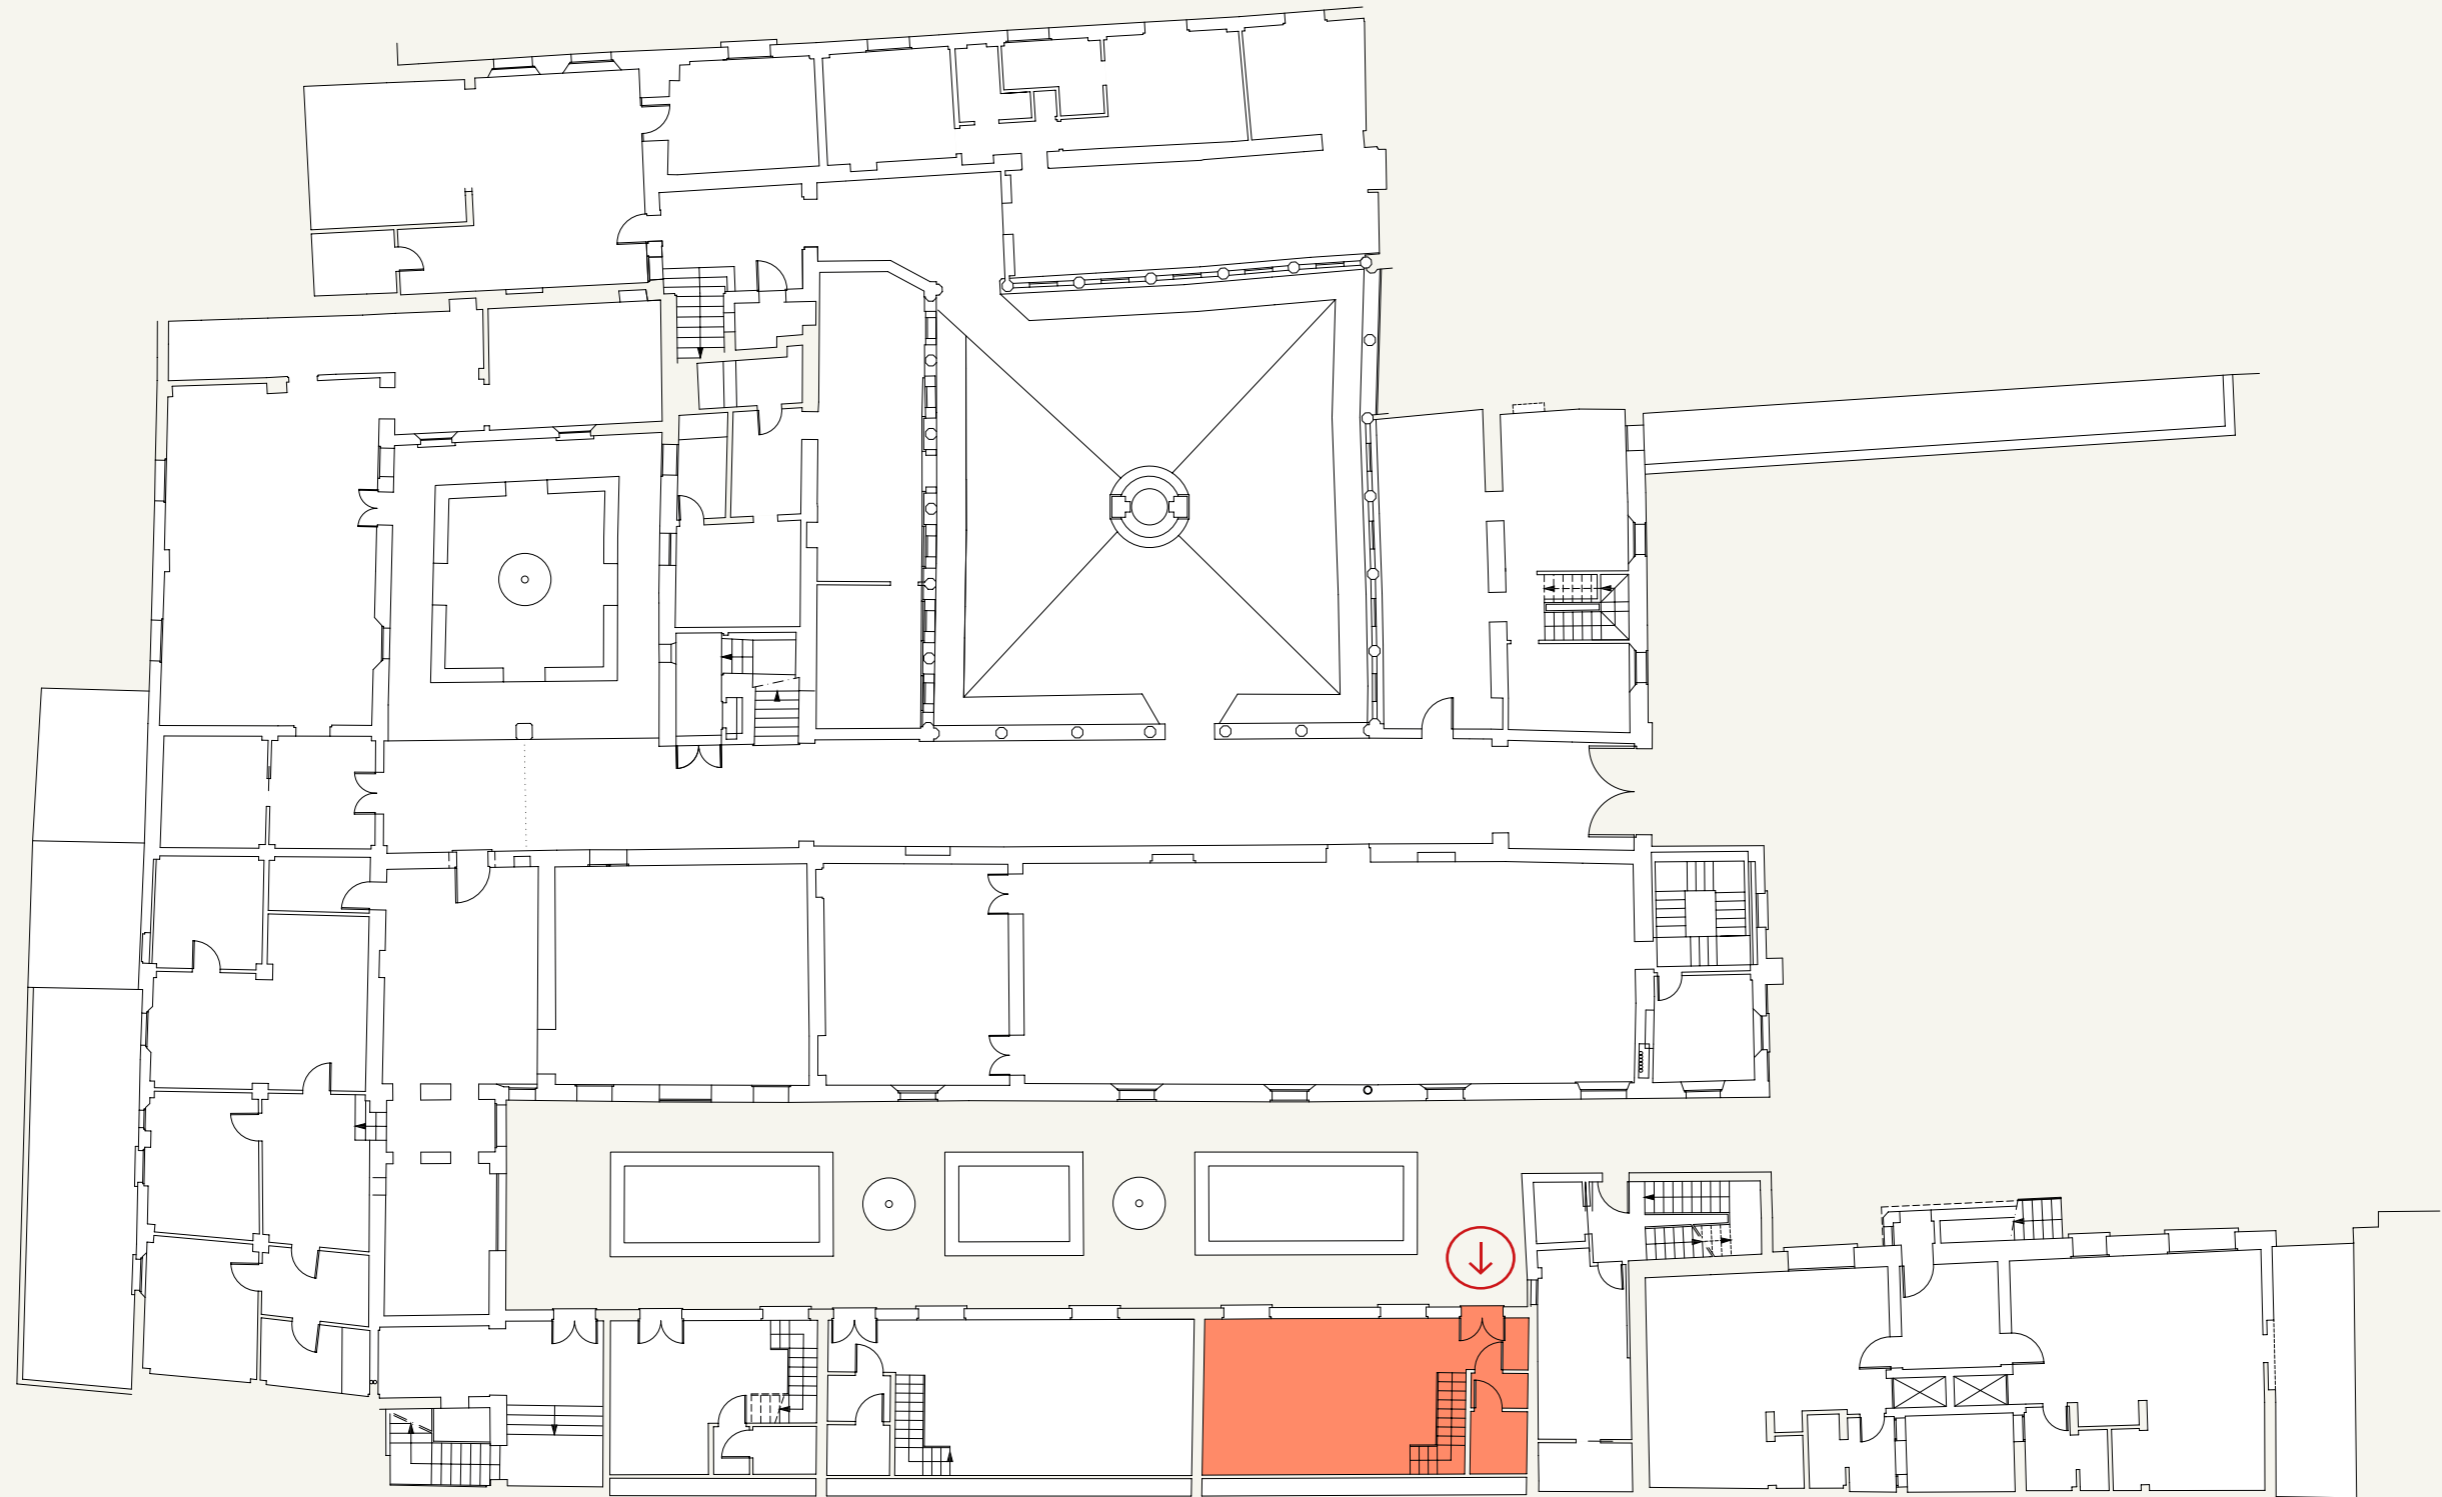

APPARTAMENTO A16 - PIANO TERRA

ufficio
70 Mq

N

CONVENTO delle ACQUE

EX CONVENTO DELLE ACQUE

VIA SAN MAMOLO 9-11-13-15-15/2

APPARTAMENTO A16 - PIANO TERRA

destinazioni d'uso

ufficio

bagno

■ piano terra

APPARTAMENTO A16 - PIANO TERRA - SOPPALCO

destinazioni d'uso

soppalco

■ soppalco