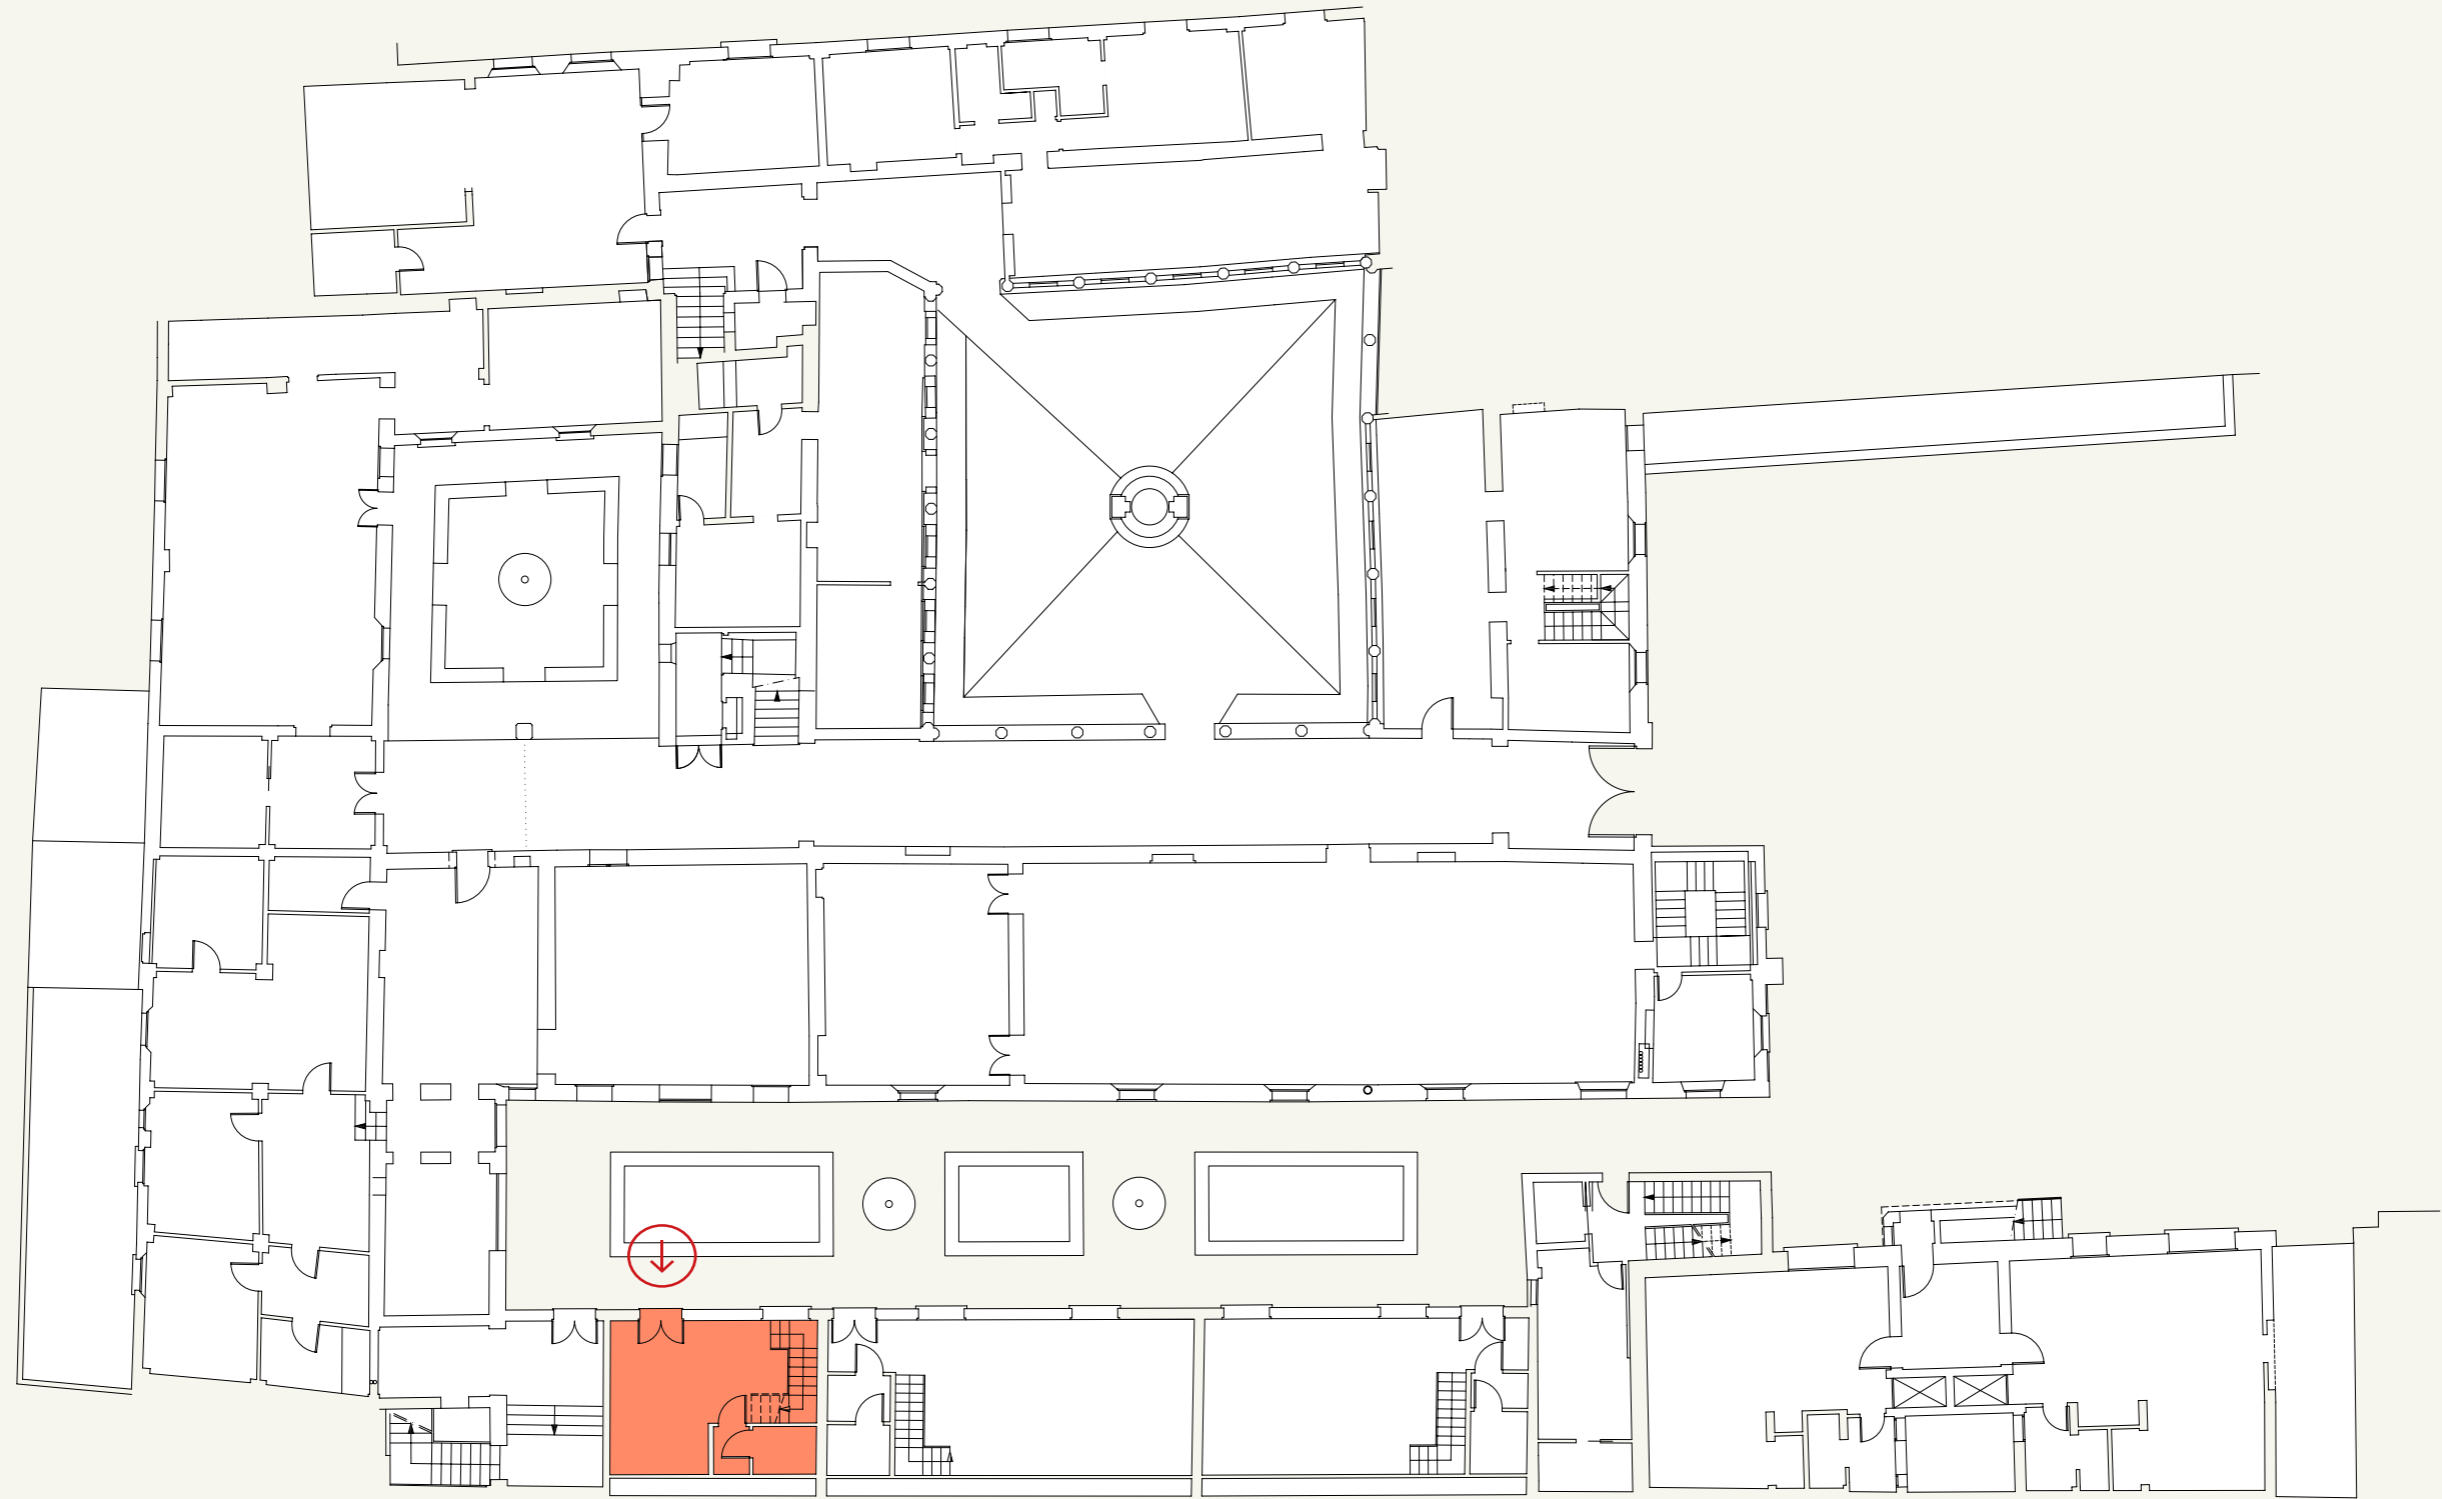

APPARTAMENTO A18 - PIANO TERRA

ufficio  
43 Mq

N

CONVENTO delle ACQUE

EX CONVENTO DELLE ACQUE

VIA SAN MAMOLO 9-11-13-15-15/2

APPARTAMENTO A18 - PIANO TERRA

destinazioni d'uso

ufficio

bagno

■ piano terra

APPARTAMENTO A18 - PIANO TERRA - SOPPALCO

destinazioni d'uso

soppalco

■ soppalco